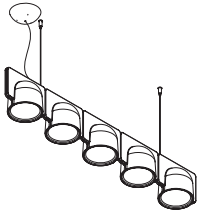

4268../LED/5DOWN
UL4268../LED/5D (for US and Canada)
5 moduli 5x10W Led a tensione di rete
5 modules 5x10W Led line voltage
5 modules 5x 10W Led alimentation réseau
5 Module 5x10W Led mit Netzspannung
5 módulos 5x10W Led a tensión de red

110 x 17,5 x 14,8 cm + 250 cm
43,3" x 6,9" x 5,8" + 98,4"

(2700 K, CRI>80, 5 x Lm 1250)

- GC (RAL 9002)
- GS (RAL 7015)