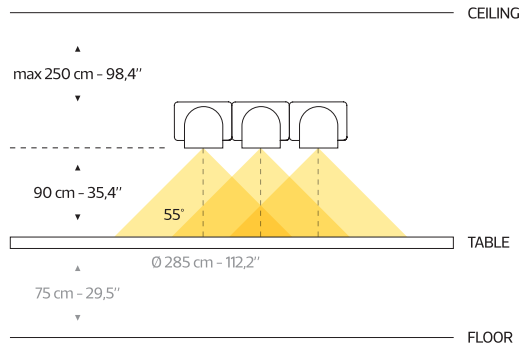

66 x 17,5 x 14,8 cm + 250 cm
26" x 6,9" x 5,8" + 98,4"

(2700 K, CRI>80, 3 x Lm 1250)

- GC (RAL 9002)
- GS (RAL 7015)

4268../LED/5DOWN
UL4268../LED/5D (for US and Canada)
5 moduli 5x10W Led a tensione di rete
5 modules 5x10W Led line voltage
5 modules 5x 10W Led alimentation réseau
5 Module 5x10W Led mit Netzspannung
5 módulos 5x10W Led a tensión de red

110 x 17,5 x 14,8 cm + 250 cm
43,3" x 6,9" x 5,8" + 98,4"

(2700 K, CRI>80, 5 x Lm 1250)

- GC (RAL 9002)
- GS (RAL 7015)

4268../LED/5DOWN/UP
UL4268../LED/5D/U (for US and Canada)
5 moduli 5x10W Led a tensione di rete
5 modules 5x10W Led line voltage
5 modules 5x 10W Led alimentation réseau
5 Module 5x10W Led mit Netzspannung
5 módulos 5x10W Led a tensión de red

110 x 17,5 x 14,8 cm + 250 cm
43,3" x 6,9" x 5,8" + 98,4"

(2700 K, CRI>80, 5 x Lm 1250)

- GC (RAL 9002)
- GS (RAL 7015)

Cavo di alimentazione
lunghezza 250 cm/98.4"
e diametro 4,6 mm/0.18.

Power cable 250 cm/98.4"
long and 4,6 mm/0.18"
diameter.

Igloo 4268GS/LED/5V

PHOTOMETRIC CURVES

	max lux	med lux	D (m)
1m	195	49	2.91
2m	49	12	5.81
3m	22	5	8.72
4m	12	3	11.63
5m	8	2	14.53