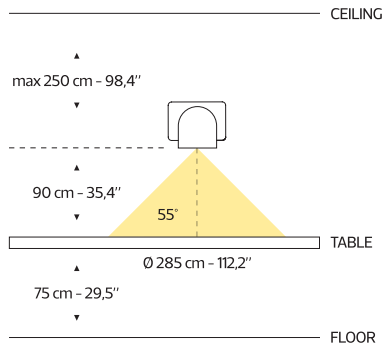

PHOTOMETRIC CURVES

	max lux	med lux	D (m)
1m	195	49	2.91
2m	49	12	5.81
3m	22	5	8.72
4m	12	3	11.63
5m	8	2	14.53