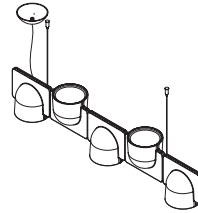

4268../LED/5DOWN/UP
UL4268../LED/5D/U (for US and Canada)
5 moduli 5x10W Led a tensione di rete
5 modules 5x10W Led line voltage
5 modules 5x 10W Led alimentation réseau
5 Module 5x10W Led mit Netzspannung
5 módulos 5x10W Led a tensión de red

110 x 17,5 x 14,8 cm + 250 cm
43,3" x 6,9" x 5,8" + 98,4"

(2700 K, CRI>80, 5 x Lm 1250)

- GC (RAL 9002)
- GS (RAL 7015)

Cavo di alimentazione
lunghezza 250 cm/98.4"
e diametro 4,6 mm/0.18.

Power cable 250 cm/98.4"
long and 4,6 mm/0.18"
diameter.

Câble d'alimentation de 250
cm/98,4" de longueur et 4,6
mm/0,18" de diamètre.

Netzkabel Länge
250 cm/98.4" und
Durchmesser 4,6
mm/0.18".

Cable de alimentación
con un largo de 250
cm/98.4" y diámetro
de 4,6 mm/0.18".