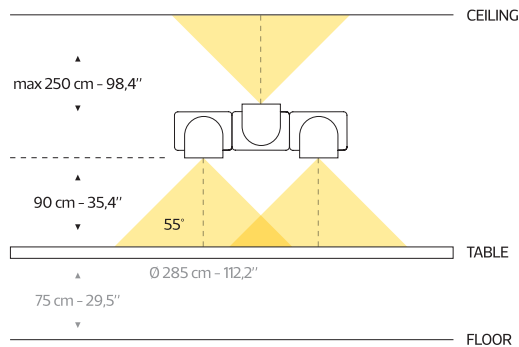

PHOTOMETRIC CURVES

	max lux	med lux	D (m)
1m	195	49	2.91
2m	49	12	5.81
3m	22	5	8.72
4m	12	3	11.63
5m	8	2	14.53