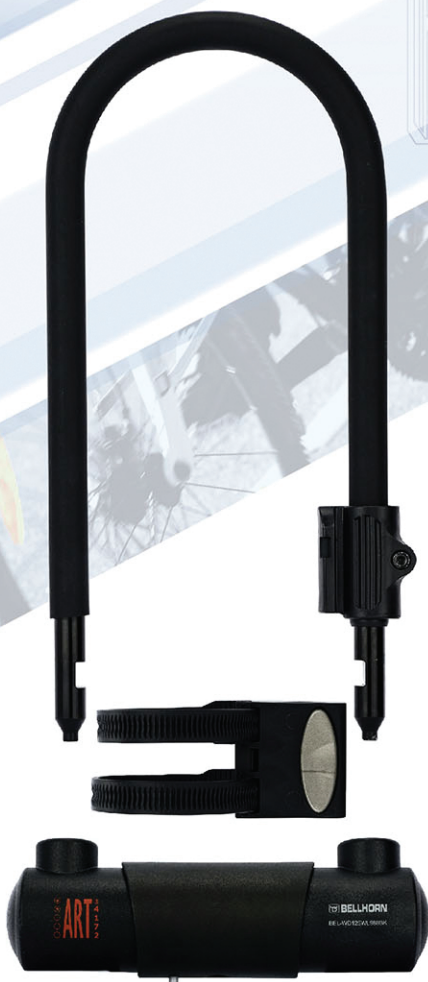

STOP 'N LOCK

Netherlands
ART Certified
Bike Lock

Ø12mm |  x3

WD125WL988BK

為未來「解碼」 Unlocking the future

Bellhorn被公認為在掛鎖和保安產品行業中一個可信且持久的品牌。品牌發展精神一直體現在每一天的生活當中。Bellhorn團隊認為必須投入巨大的努力才能保持高品質的產品，並在市場上佔據領先地位。不斷創新的發展，再配合我們的經銷商網絡，令每位顧客都能獲得最高品質的產品。我們藉著多年的保安產品銷售經驗，繼續對未來的產品新構思賦予到品牌上。

WD125WL988BK

荷蘭ART認證單車鎖

Netherlands ART Certified Bike Lock

×3

Ø12mm

Ø12mm硬化U型卸扣，有效抵抗螺絲刀和槓桿攻擊

Ø12mm hardened shackle resists bolt cutters and leverage attacks

雙插鎖定設計，具有強大承受力

Double deadbolt locking for vast holding strength

高強度防鑽鎖芯

High security anti-drilling disc cylinder

物料外形設計優雅時尚，鎖匙孔上附加滑動式防塵蓋推鈕，防塵和防水。

Elegant plastic housing design with additional sliding dust cover to prevent dirt and water.