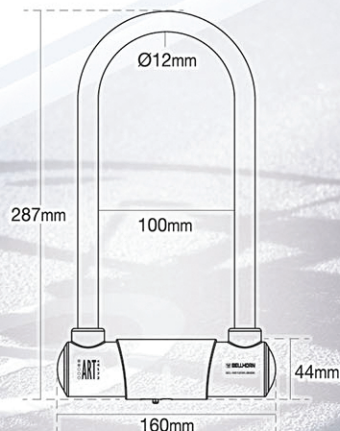

可配備十字鎖支架

Cross locking bracket available

物料 合金鋼鎖環配合聚酰胺PA6
Material 作鎖體外殼

Alloy steel shackle with PA6 lock

原產地 台灣

Origin Taiwan

尺寸
Size

Distributed by THE PLC GROUP