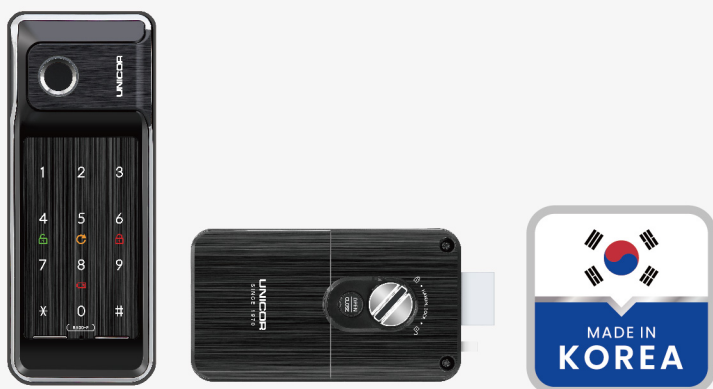

品牌介紹

WELCOME TO UNICOR HITECH

優尼克是韓國一家專門生產智能門鎖的公司。

自 1970 年成立以來，憑藉生產不同鎖具至物聯網電子門鎖，持續研發和創新技術的整合，品牌於 2006 年成為韓國智能門鎖行業第一家獲得 KS 韓國標準認證的企業，也是最受信賴歷史最悠久的韓國本土企業。

Unicor Hitech is a leading company specializing in smart door locks in Korea. Since 1970, the company continuously invested in R&D and integration of innovative technology with solid background and knowledge. It was the first company of Korean smart door lock industry to obtain the KS national standard certification in 2006 and it is a native Korean company with the longest history of trust.

香港及澳門獨家總代理 EXCLUSIVE DISTRIBUTOR FOR HONG KONG & MACAU